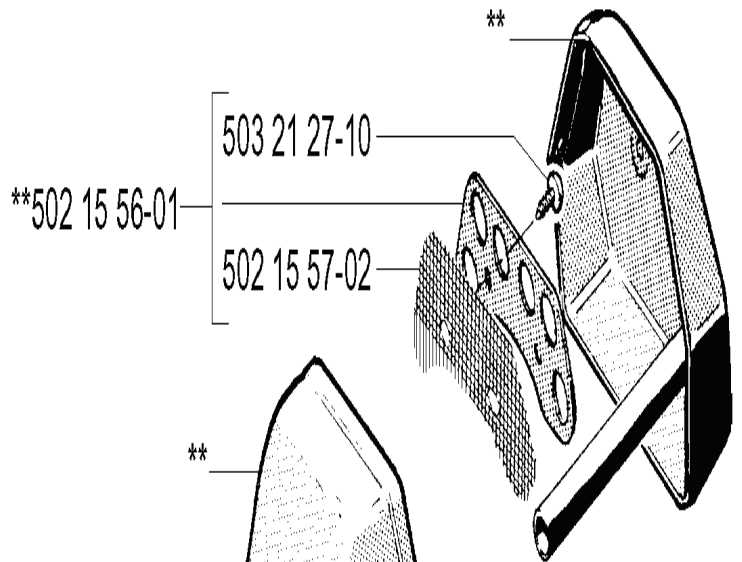

H

*compl 537 15 06-01

**compl 537 15 07-01 (EPA)