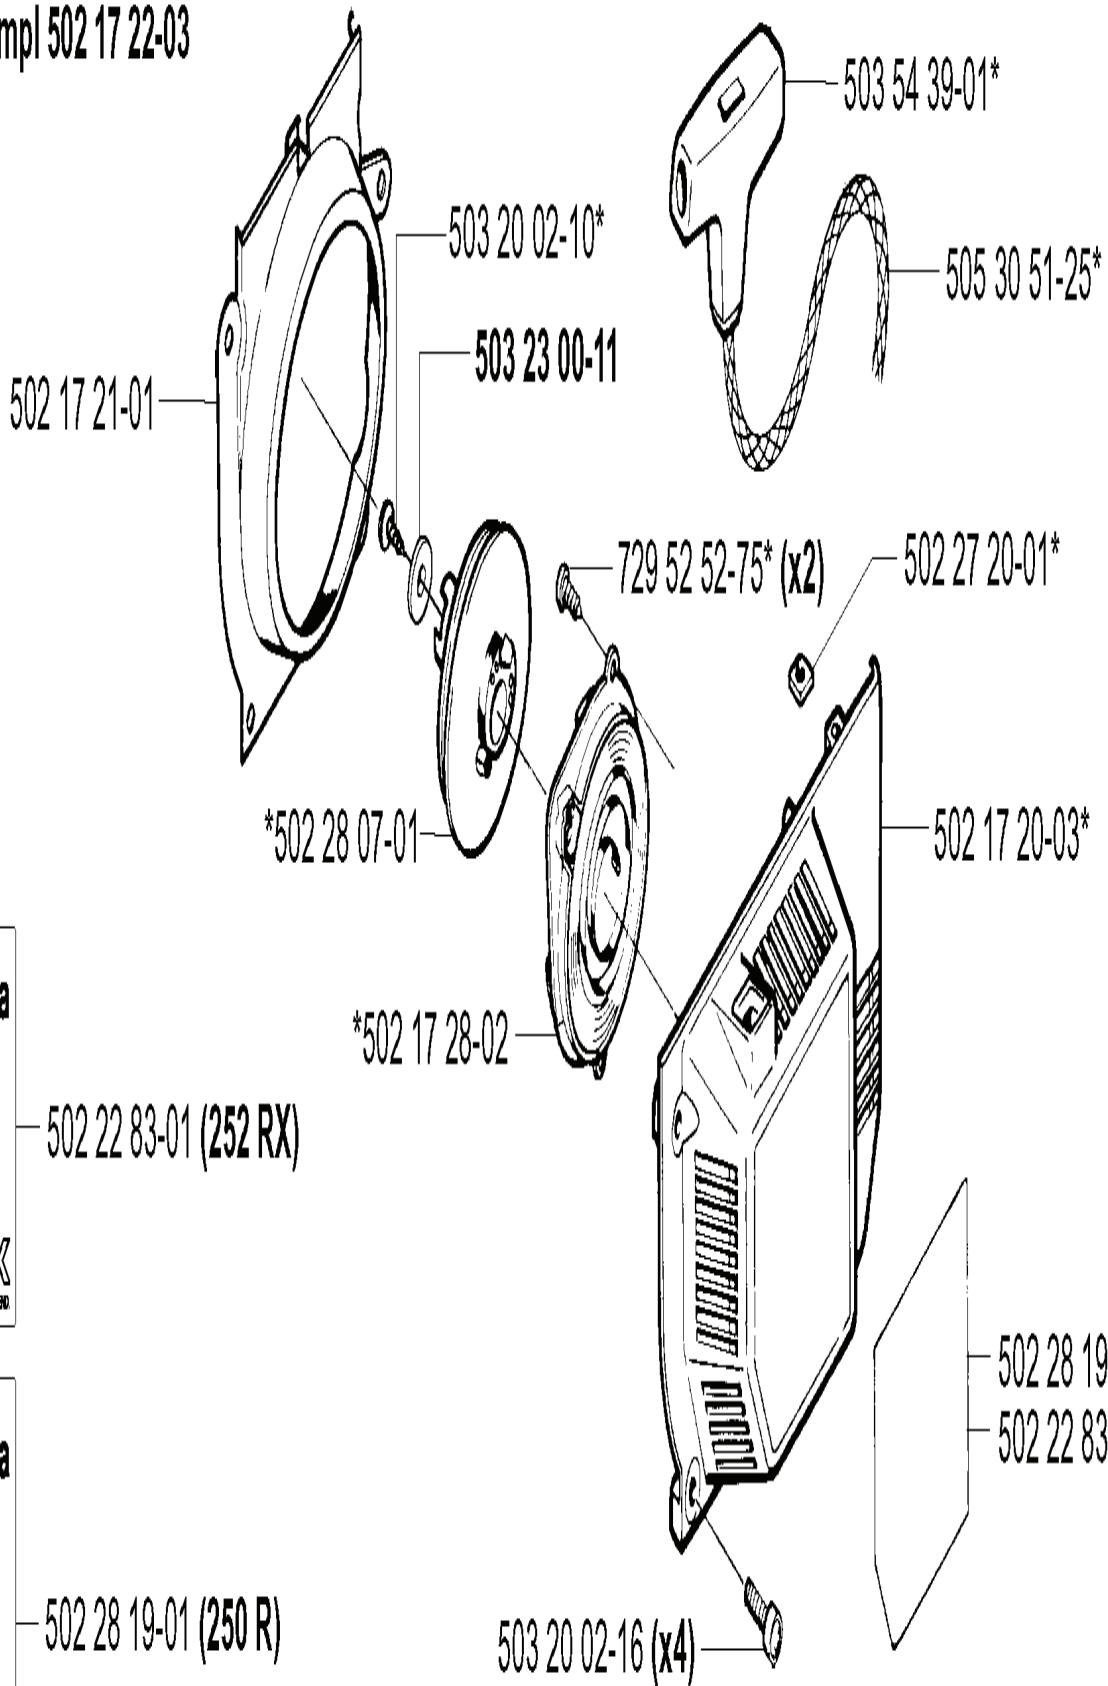

K *compl 502 17 22-03