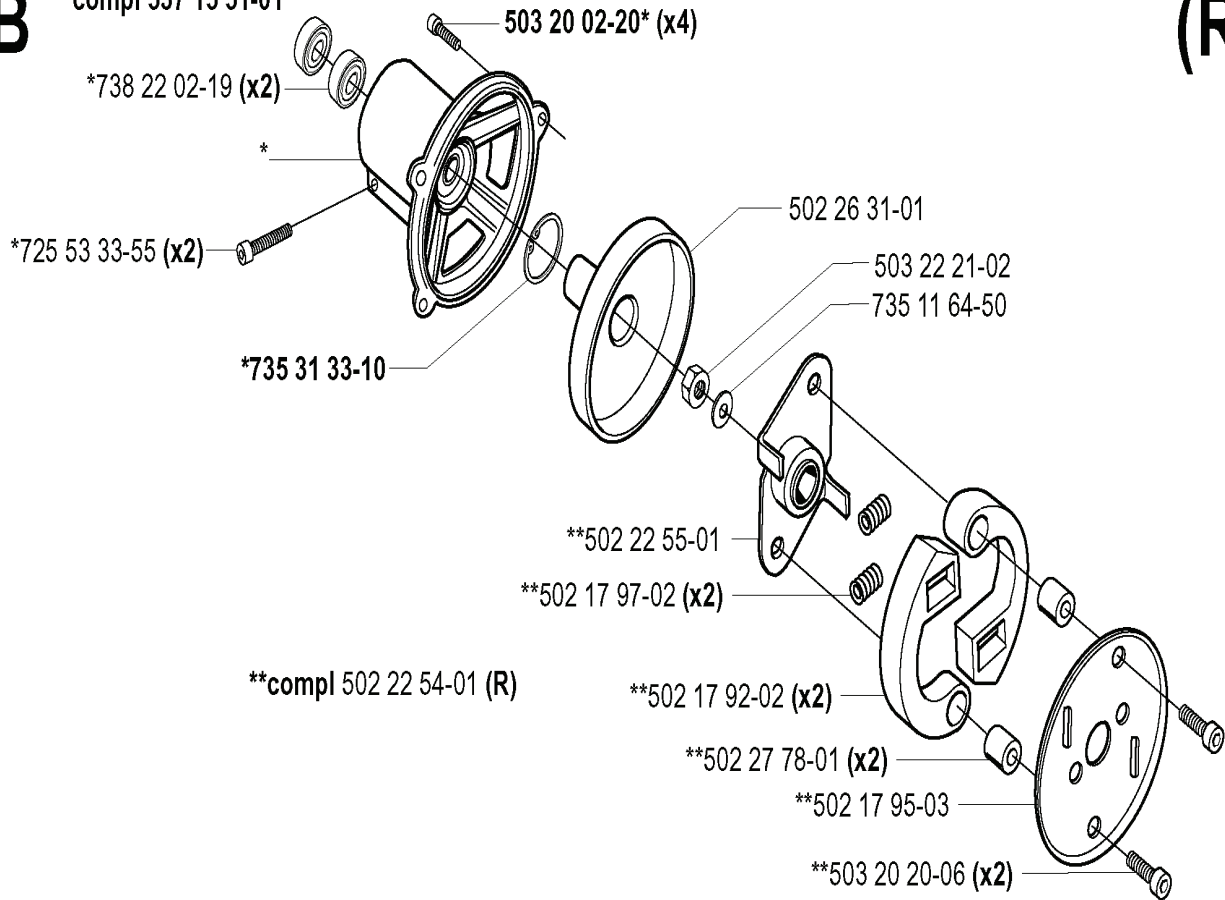

B

*compl 537 15 51-01

(R)