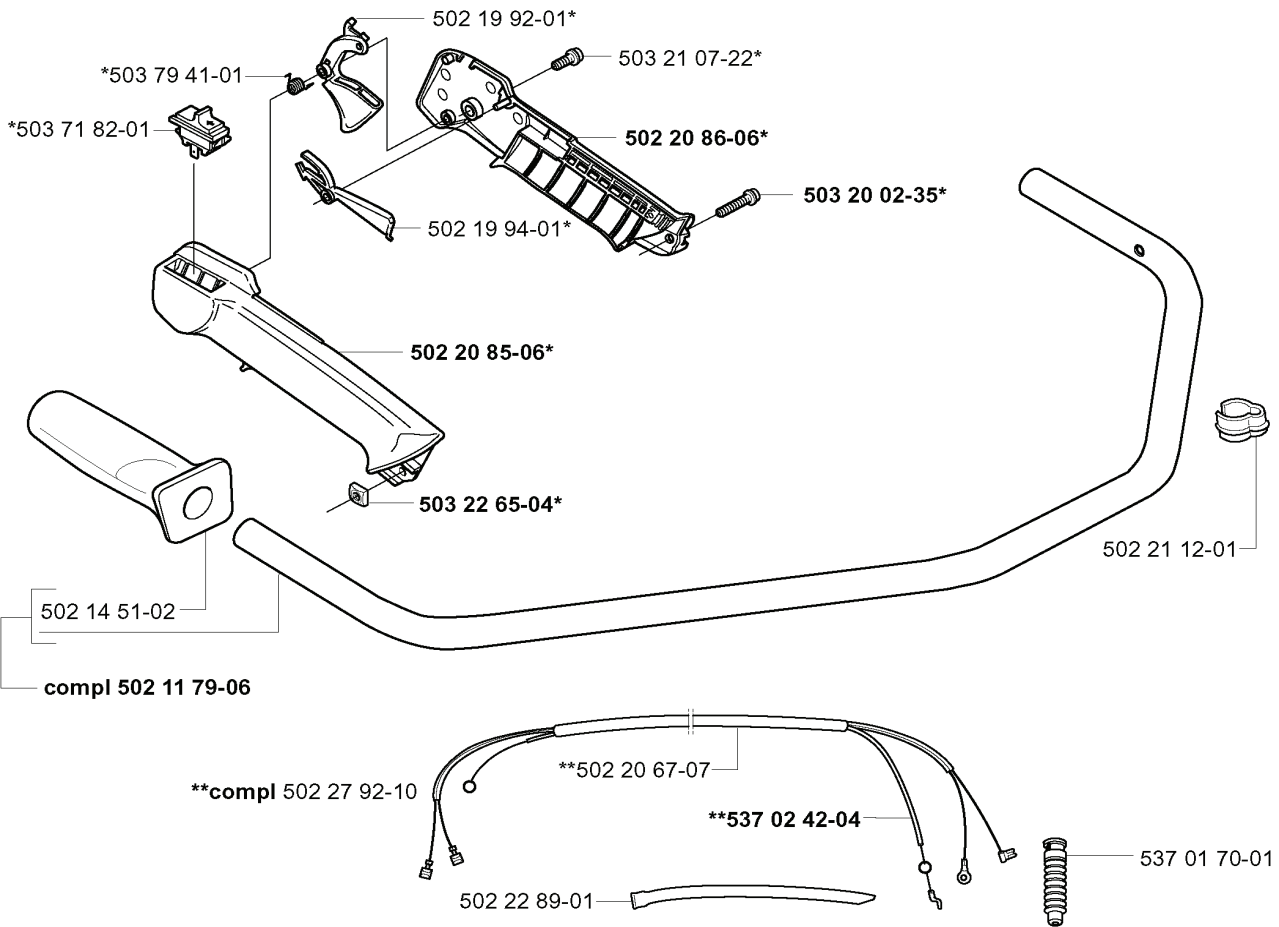

P

*compl 502 28 06-14

250 R