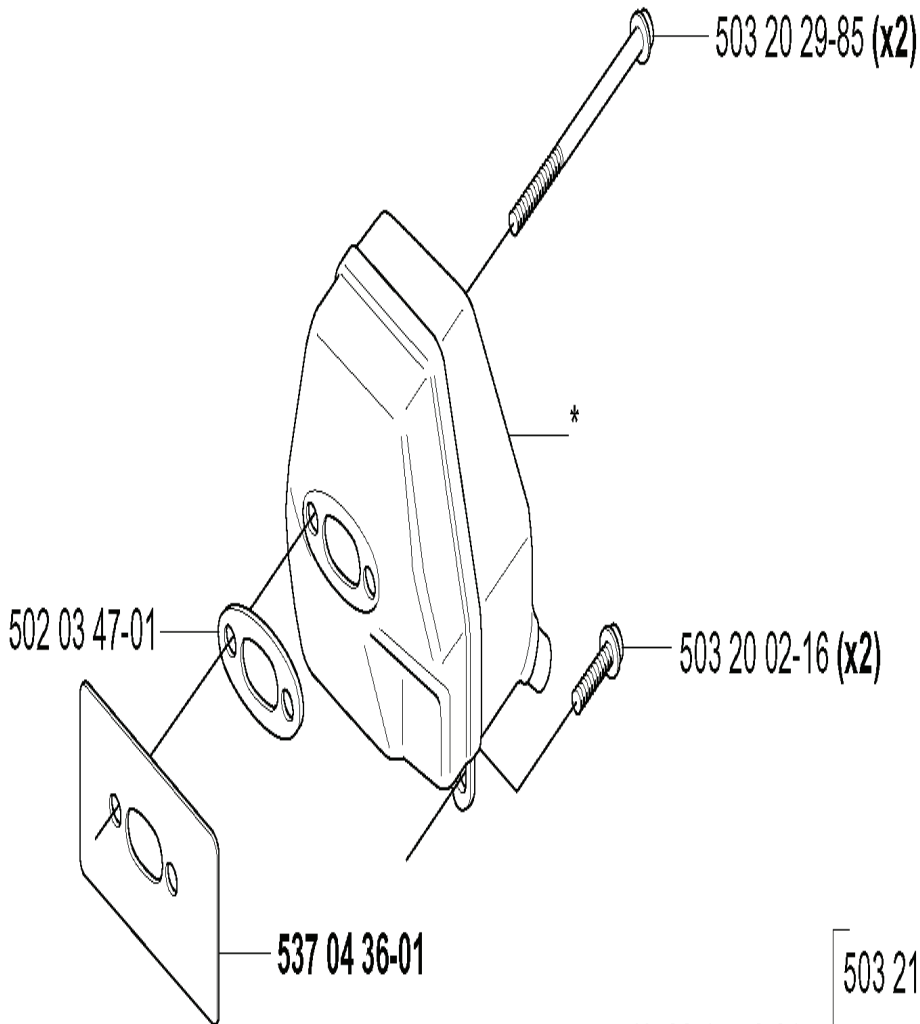

H

*compl 537 15 06-01

**compl 537 15 07-01 (EPA)