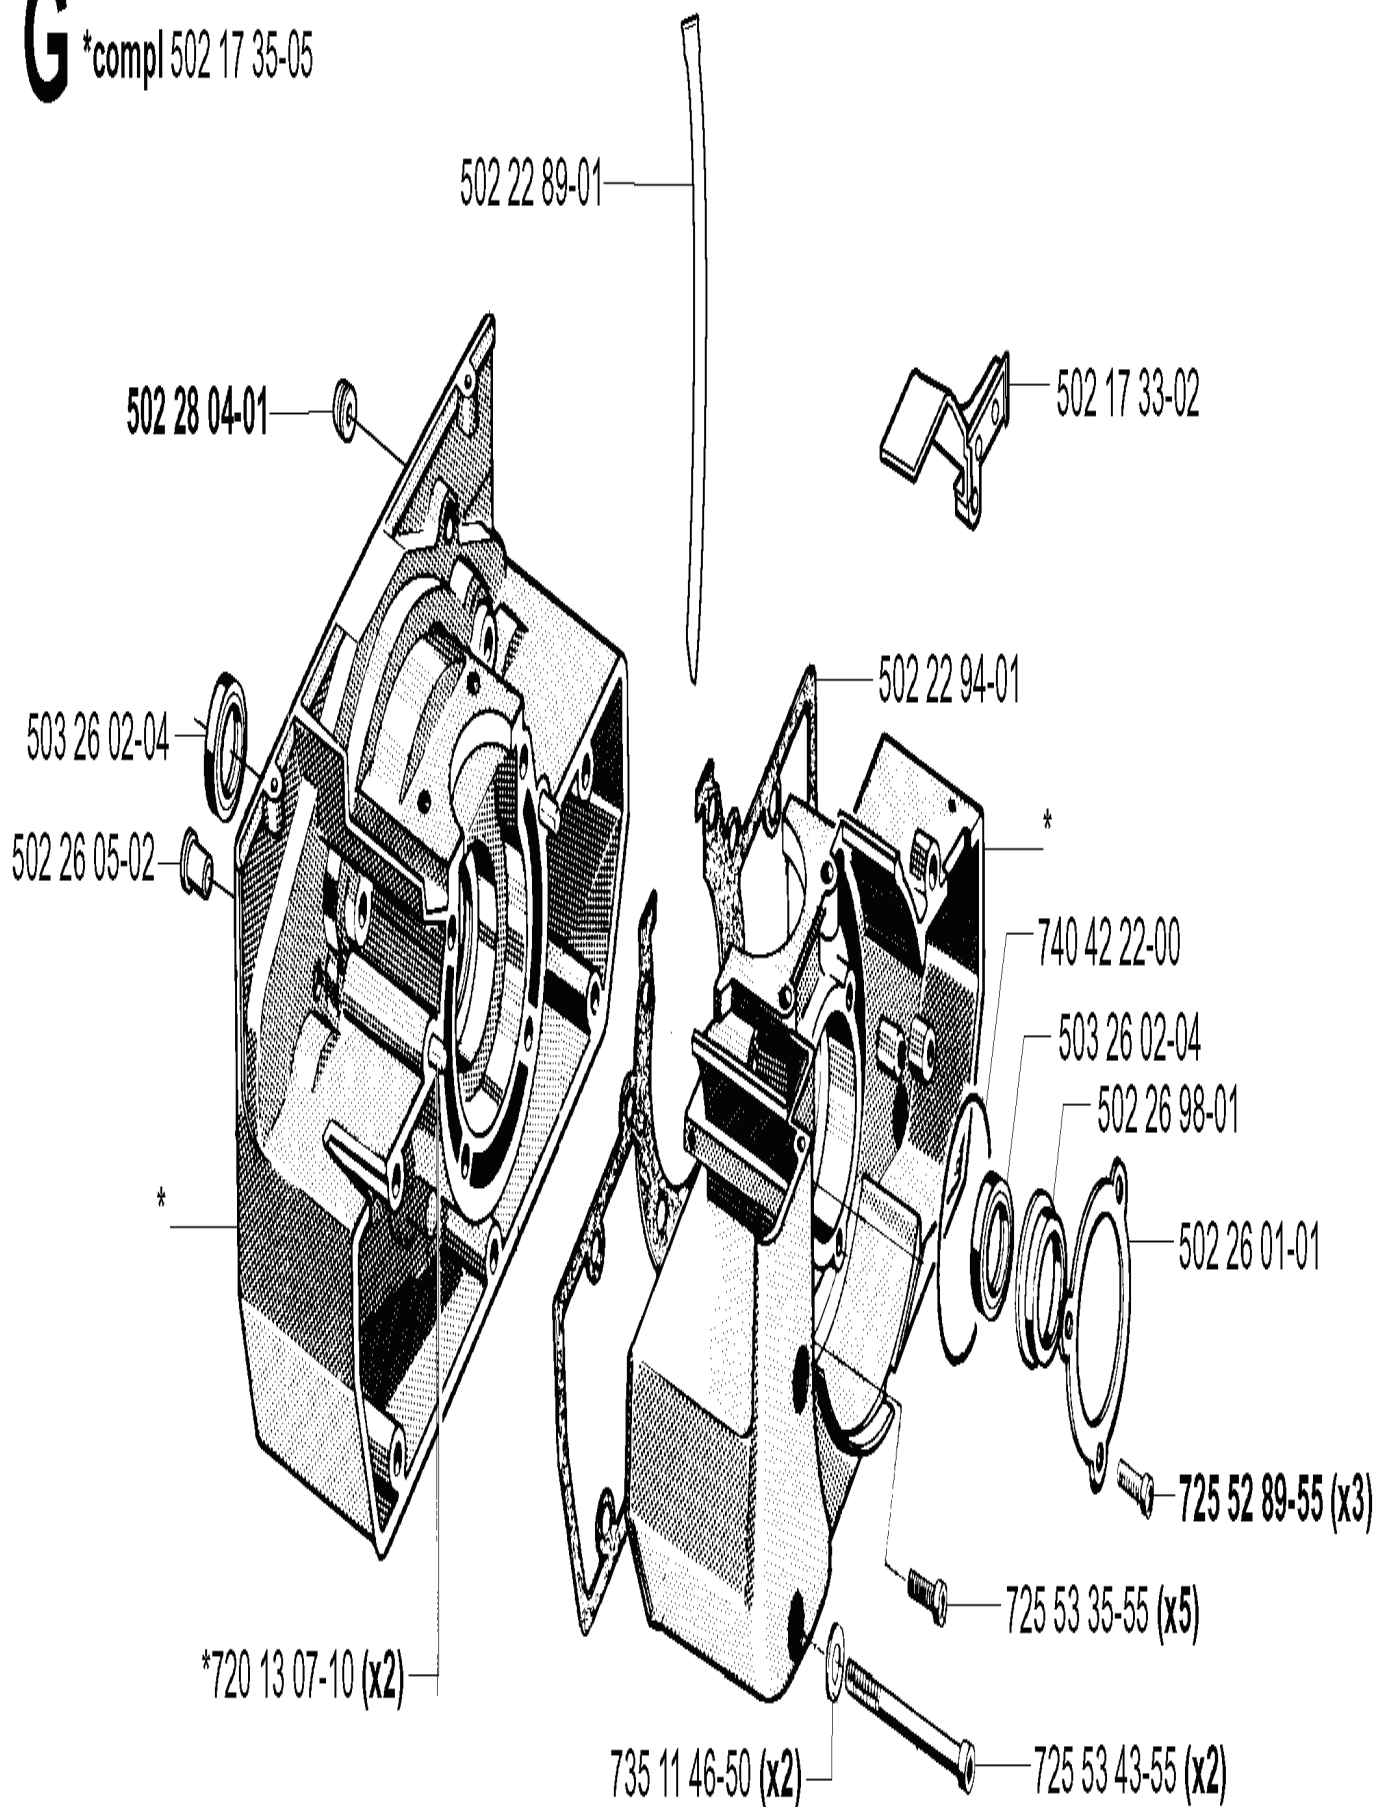

G *compl 502 17 35-05