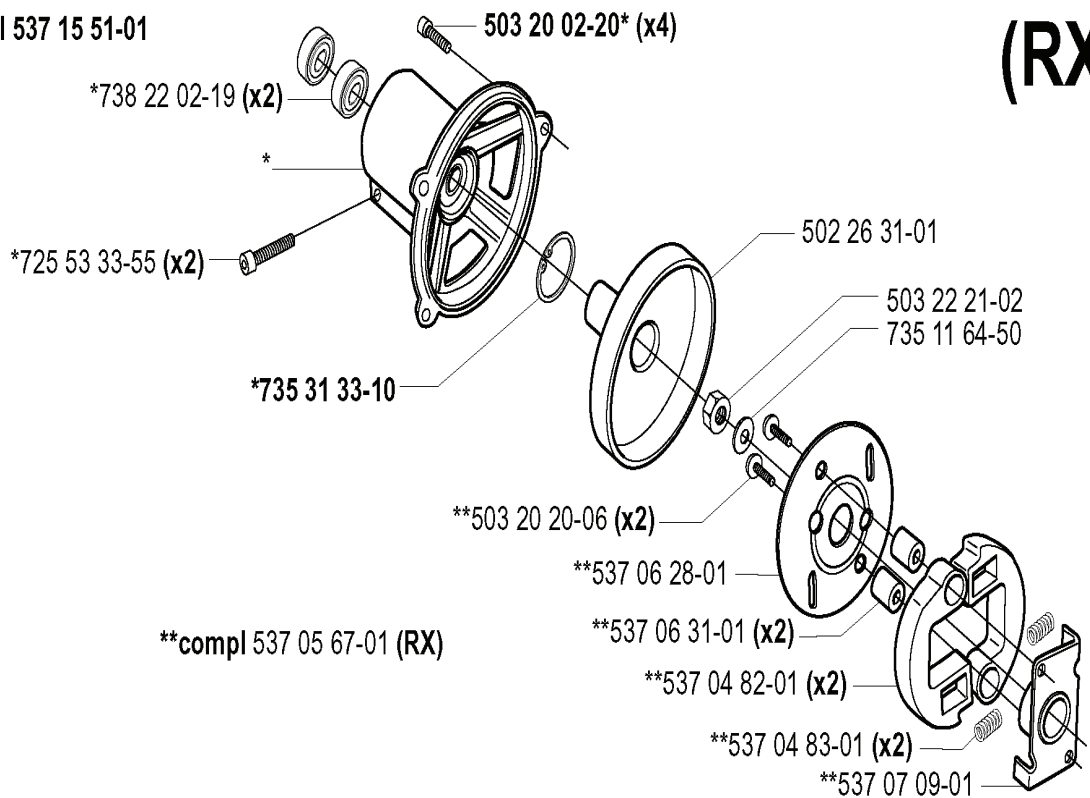

C

*compl 537 15 51-01

(RX)