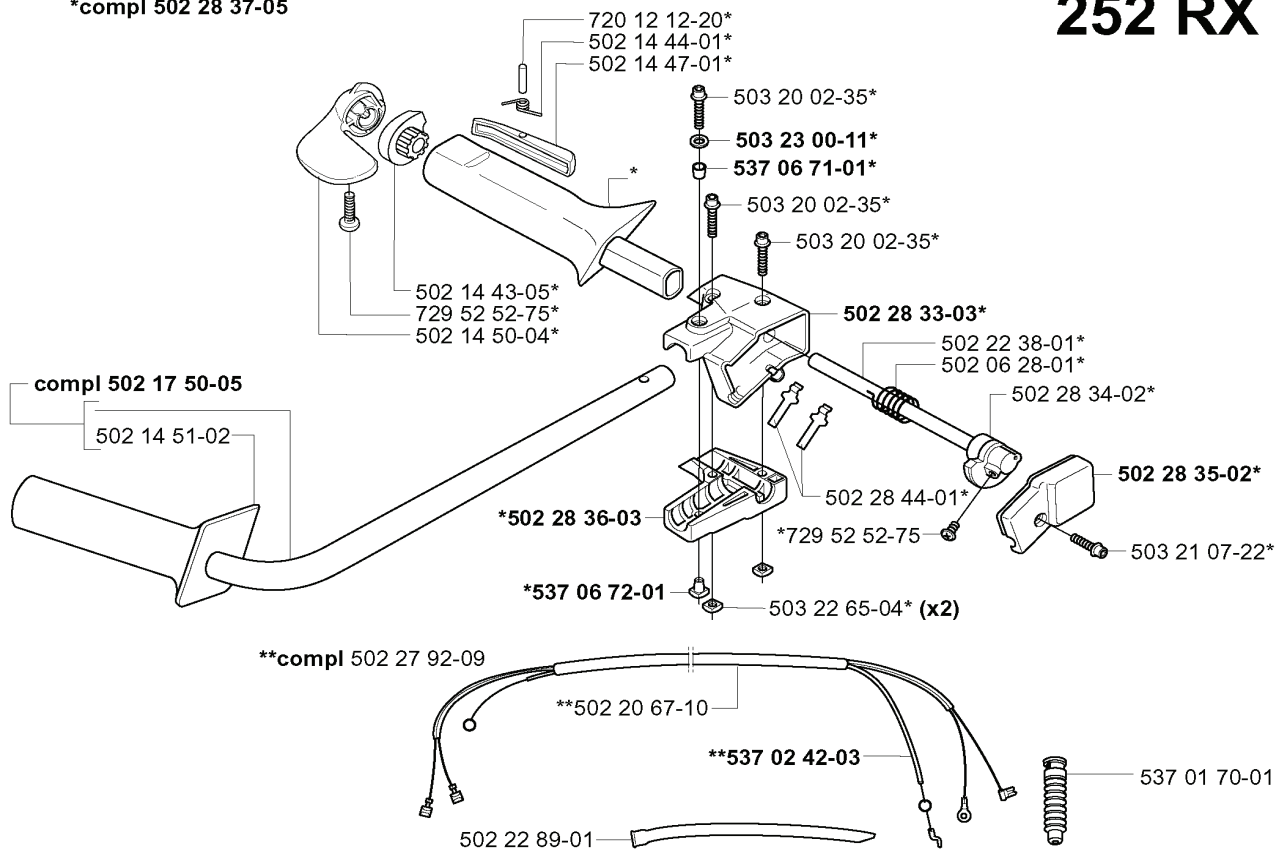

P

*compl 502 28 06-14

250 R

*compl 502 28 37-05

252 RX