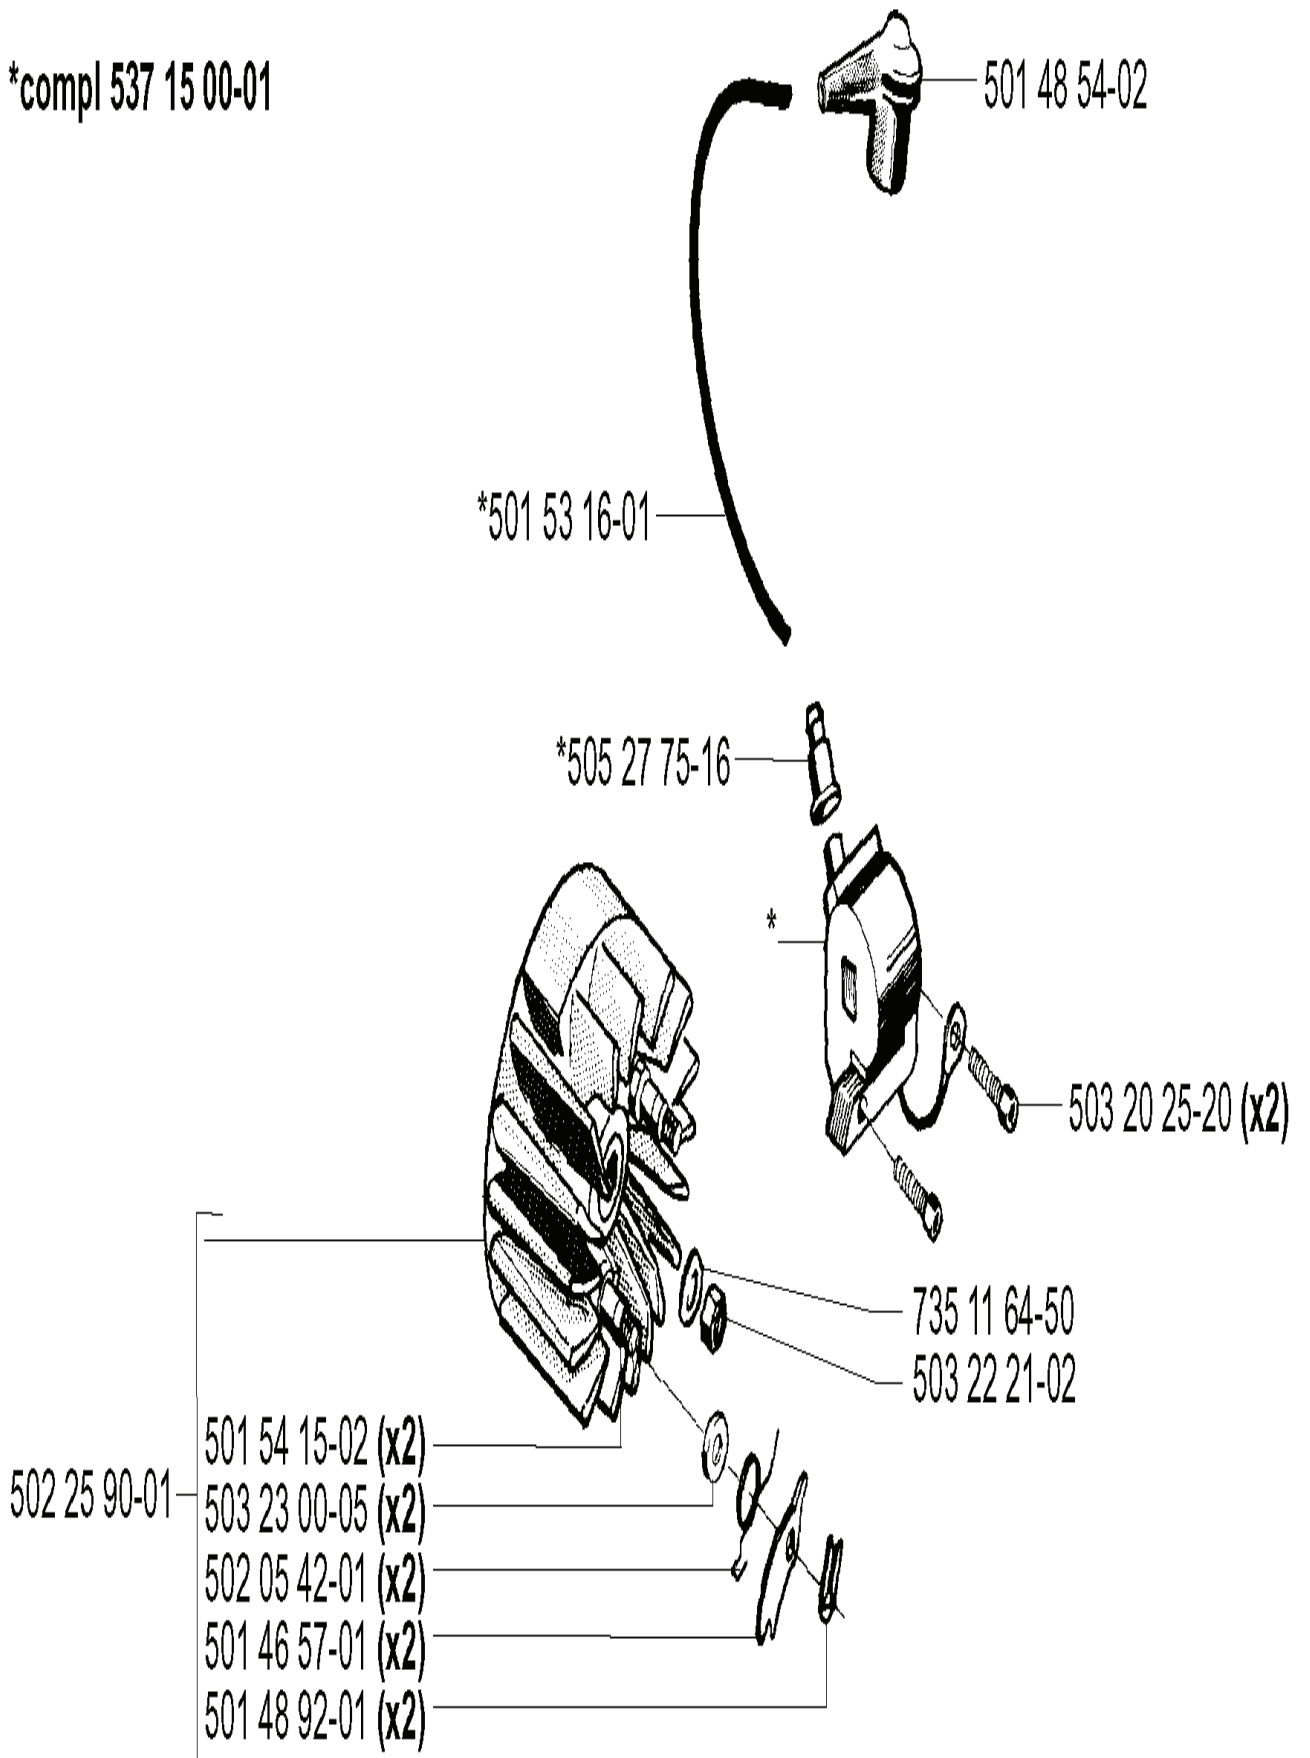

J *compl 537 15 00-01