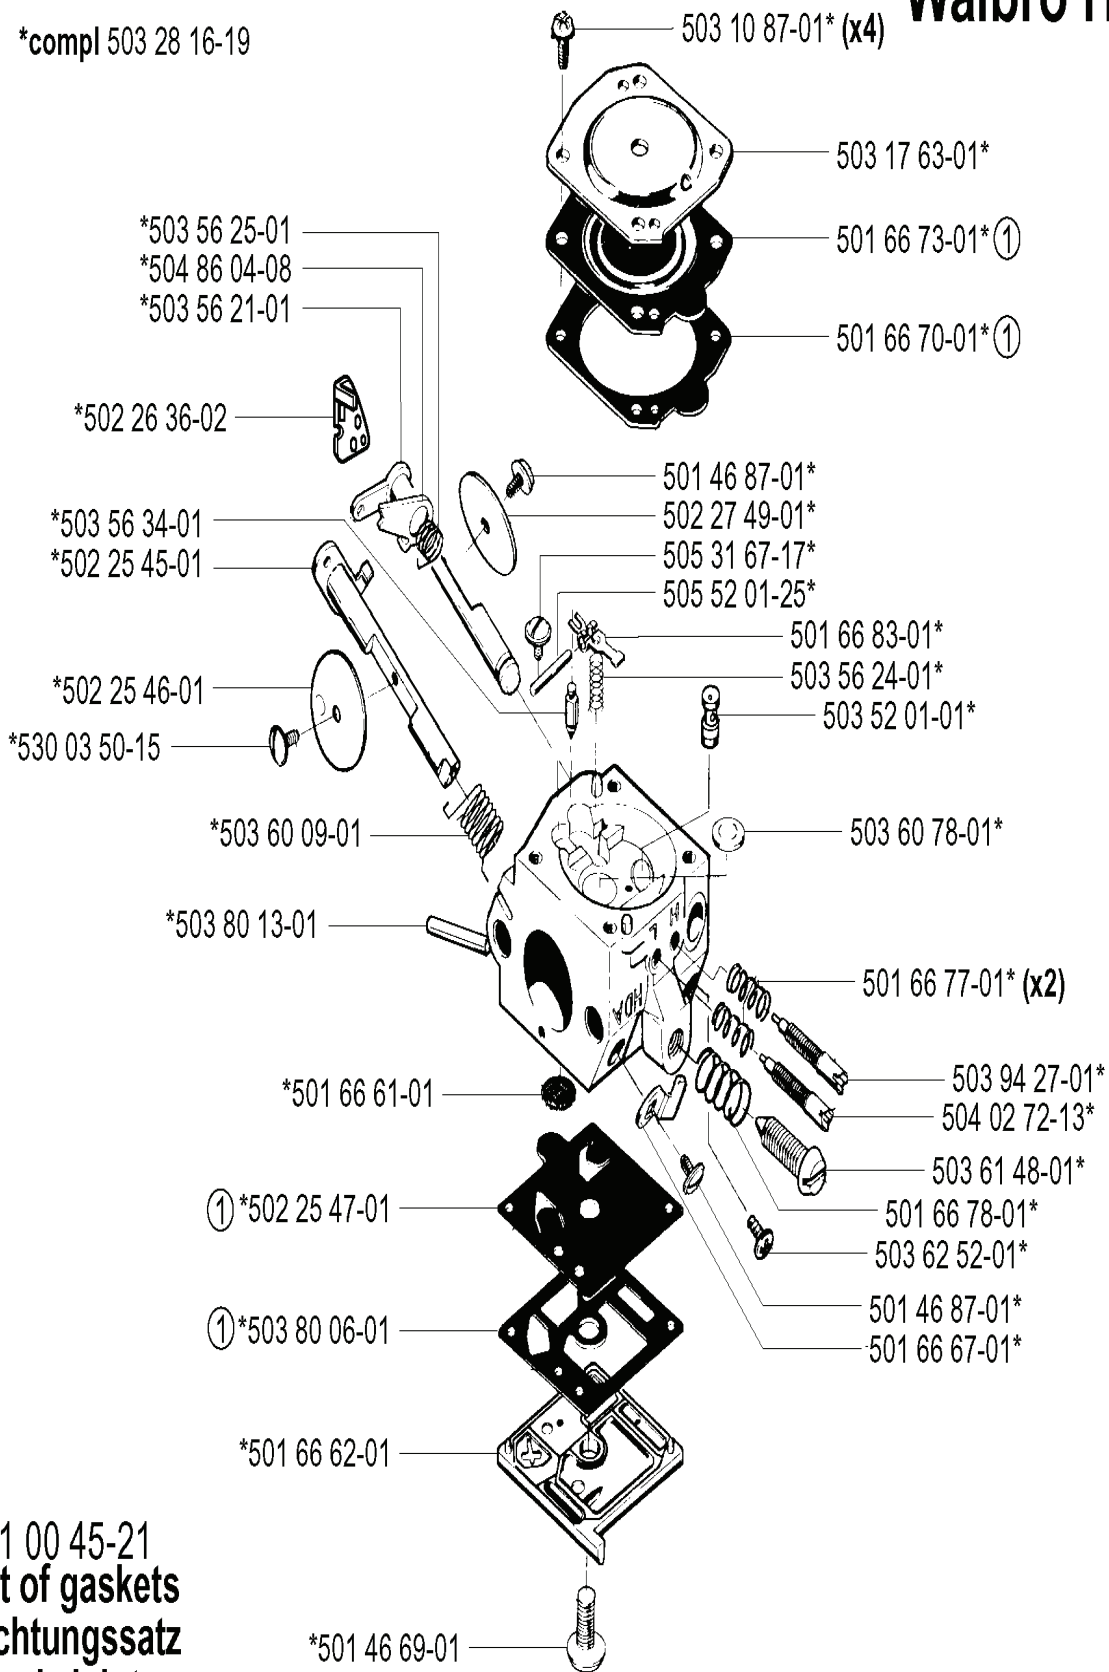

L

*compl 503 28 16-19

Walbro HDA-142

① 531 00 45-21
Set of gaskets
Dichtungssatz
Jeu de joints
Juego de juntas
Packningssats