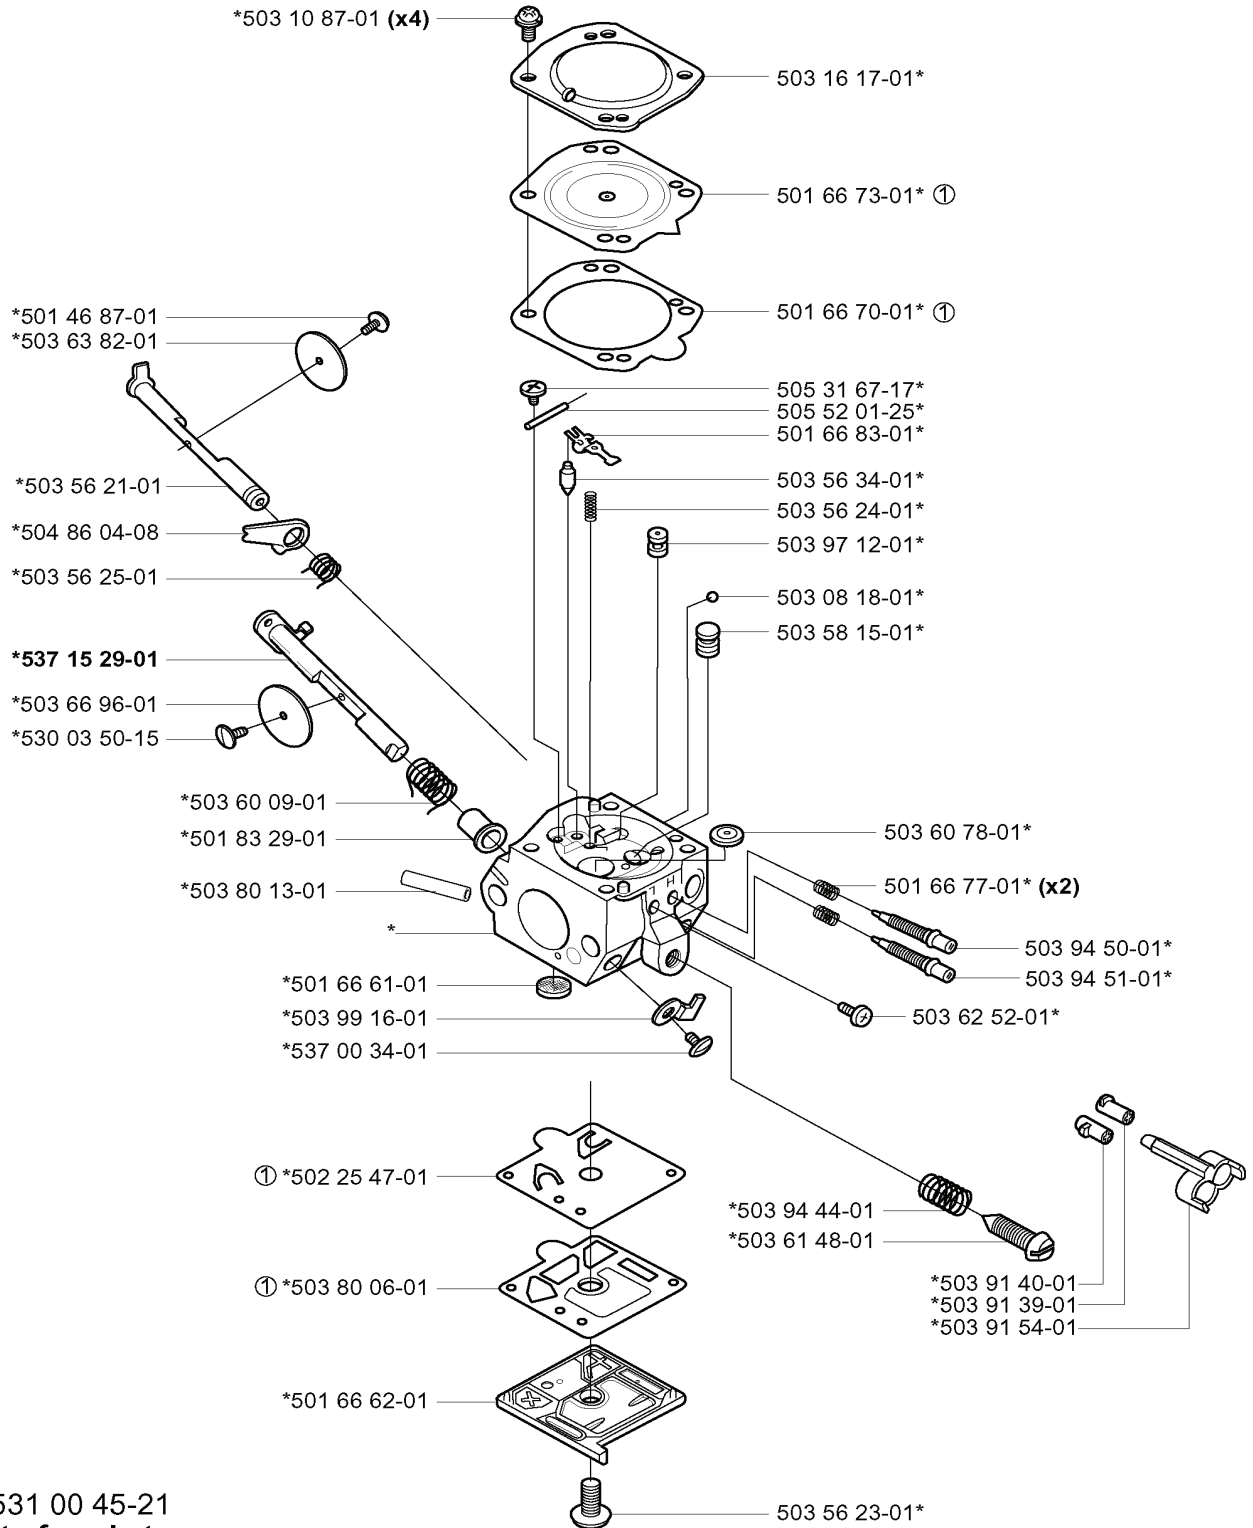

① 531 00 45-21
Set of gaskets
Dichtungssatz
Jeu de joints
Juego de juntas
Packningssats