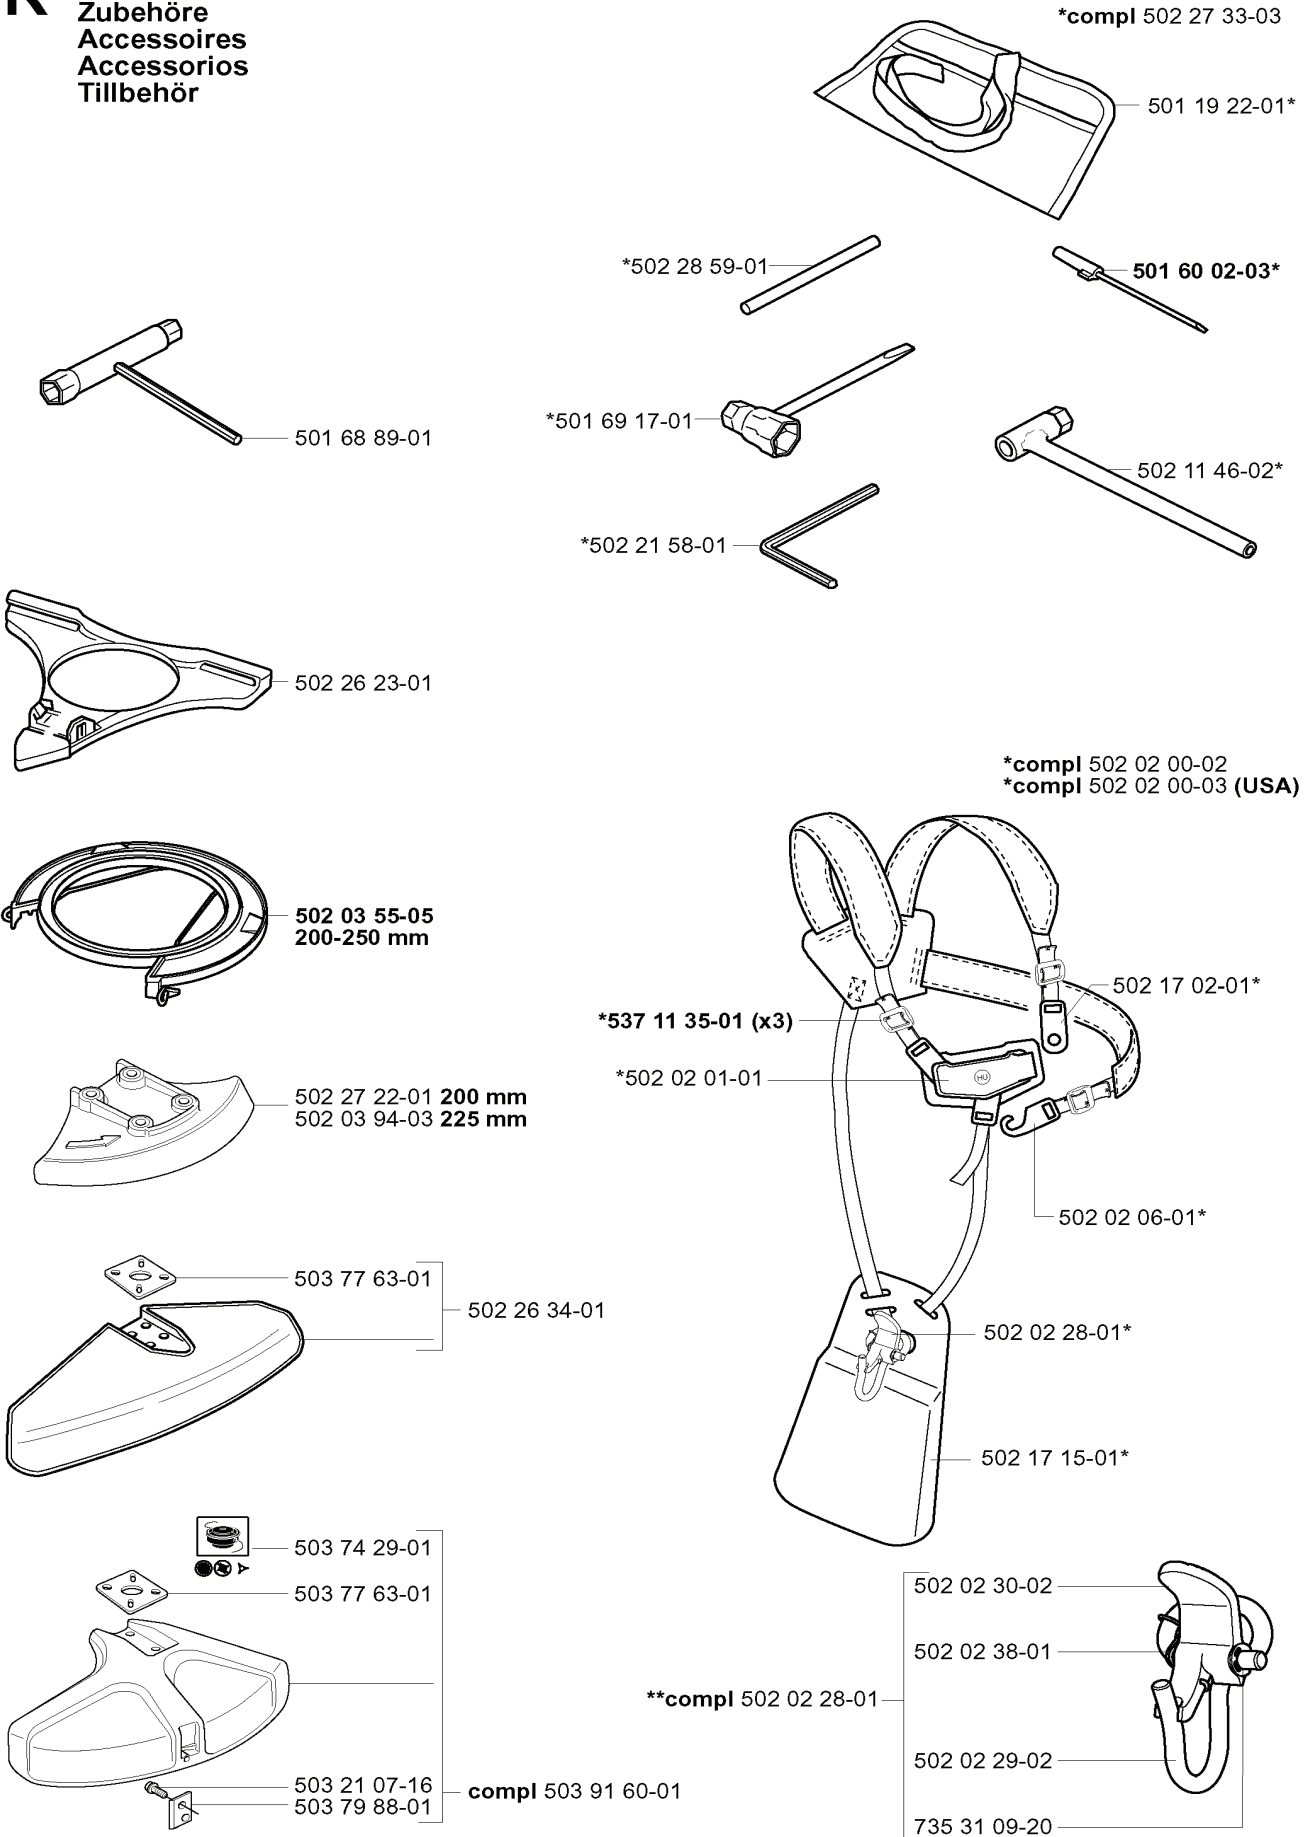

R Accessories
Zubehöre
Accessoires
Accesorios
Tillbehör