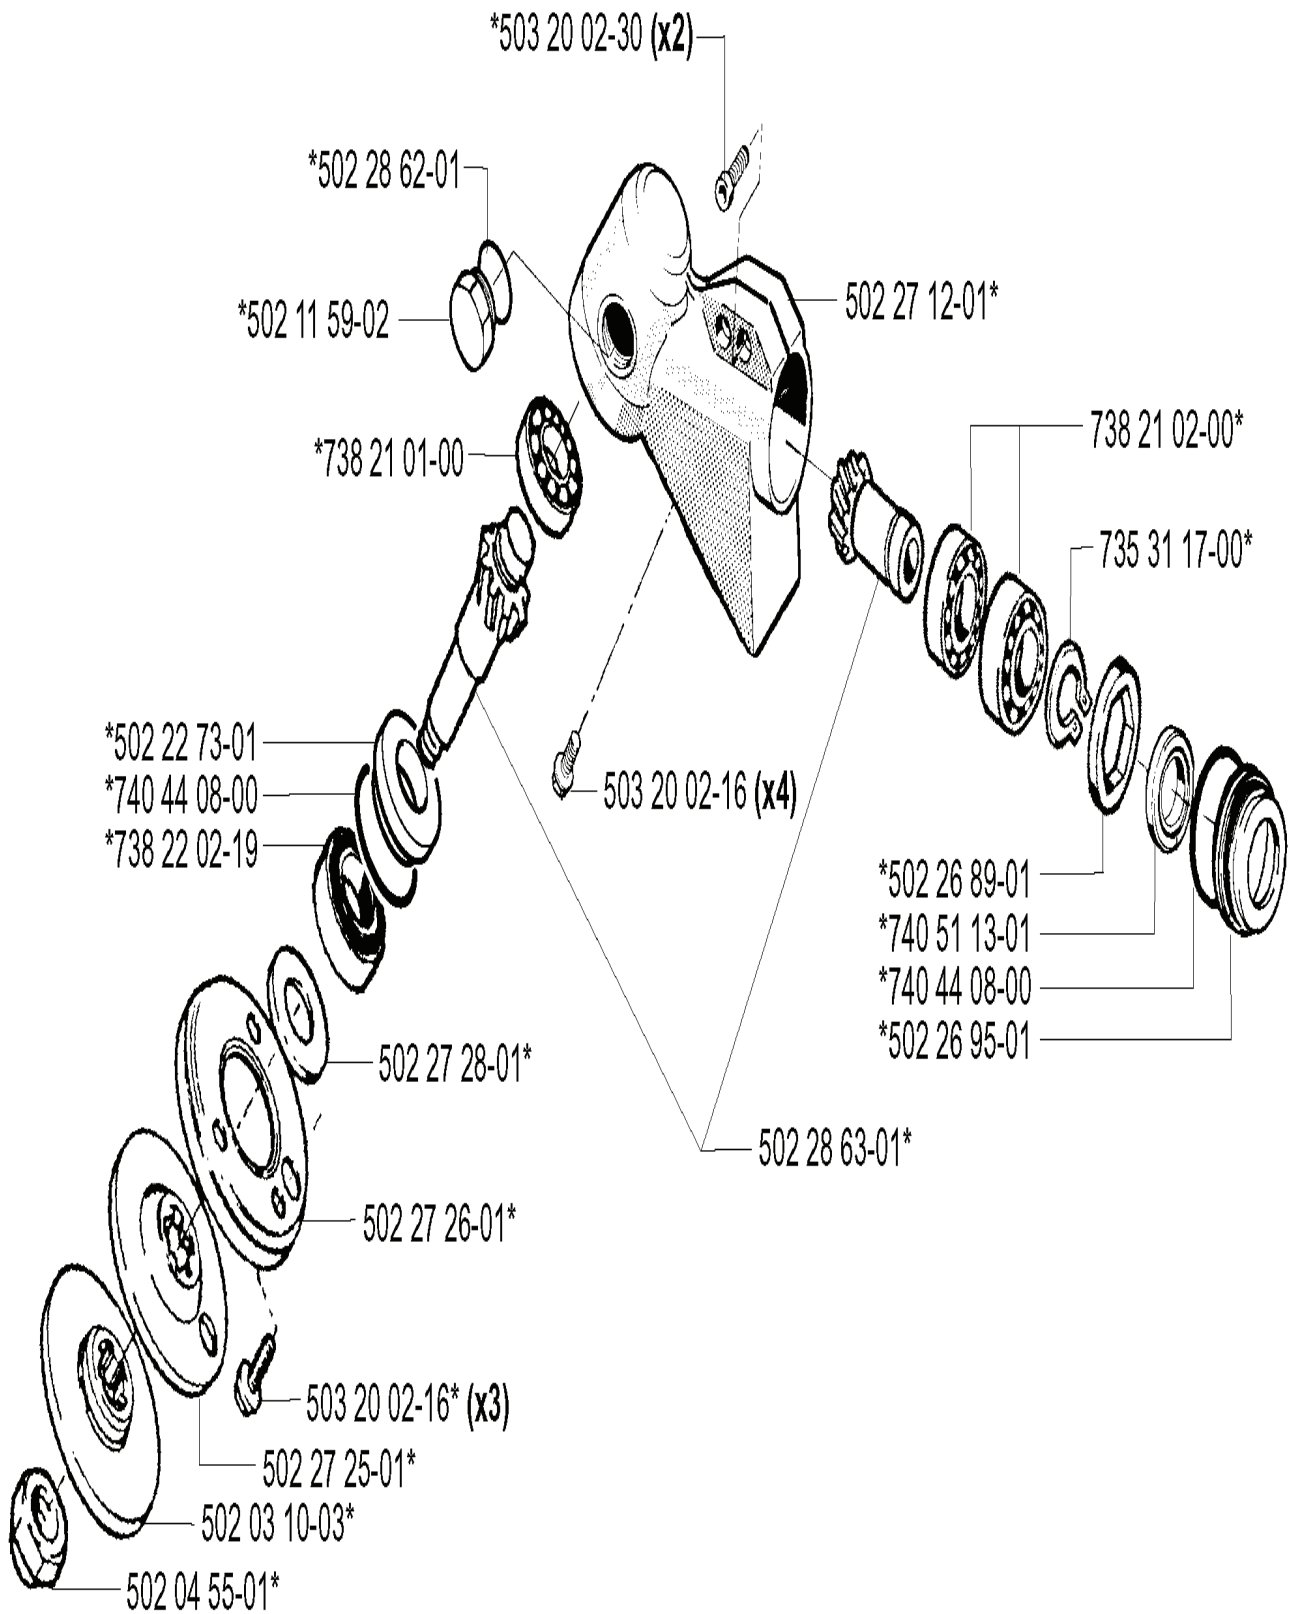

M

*compl 502 27 11-02